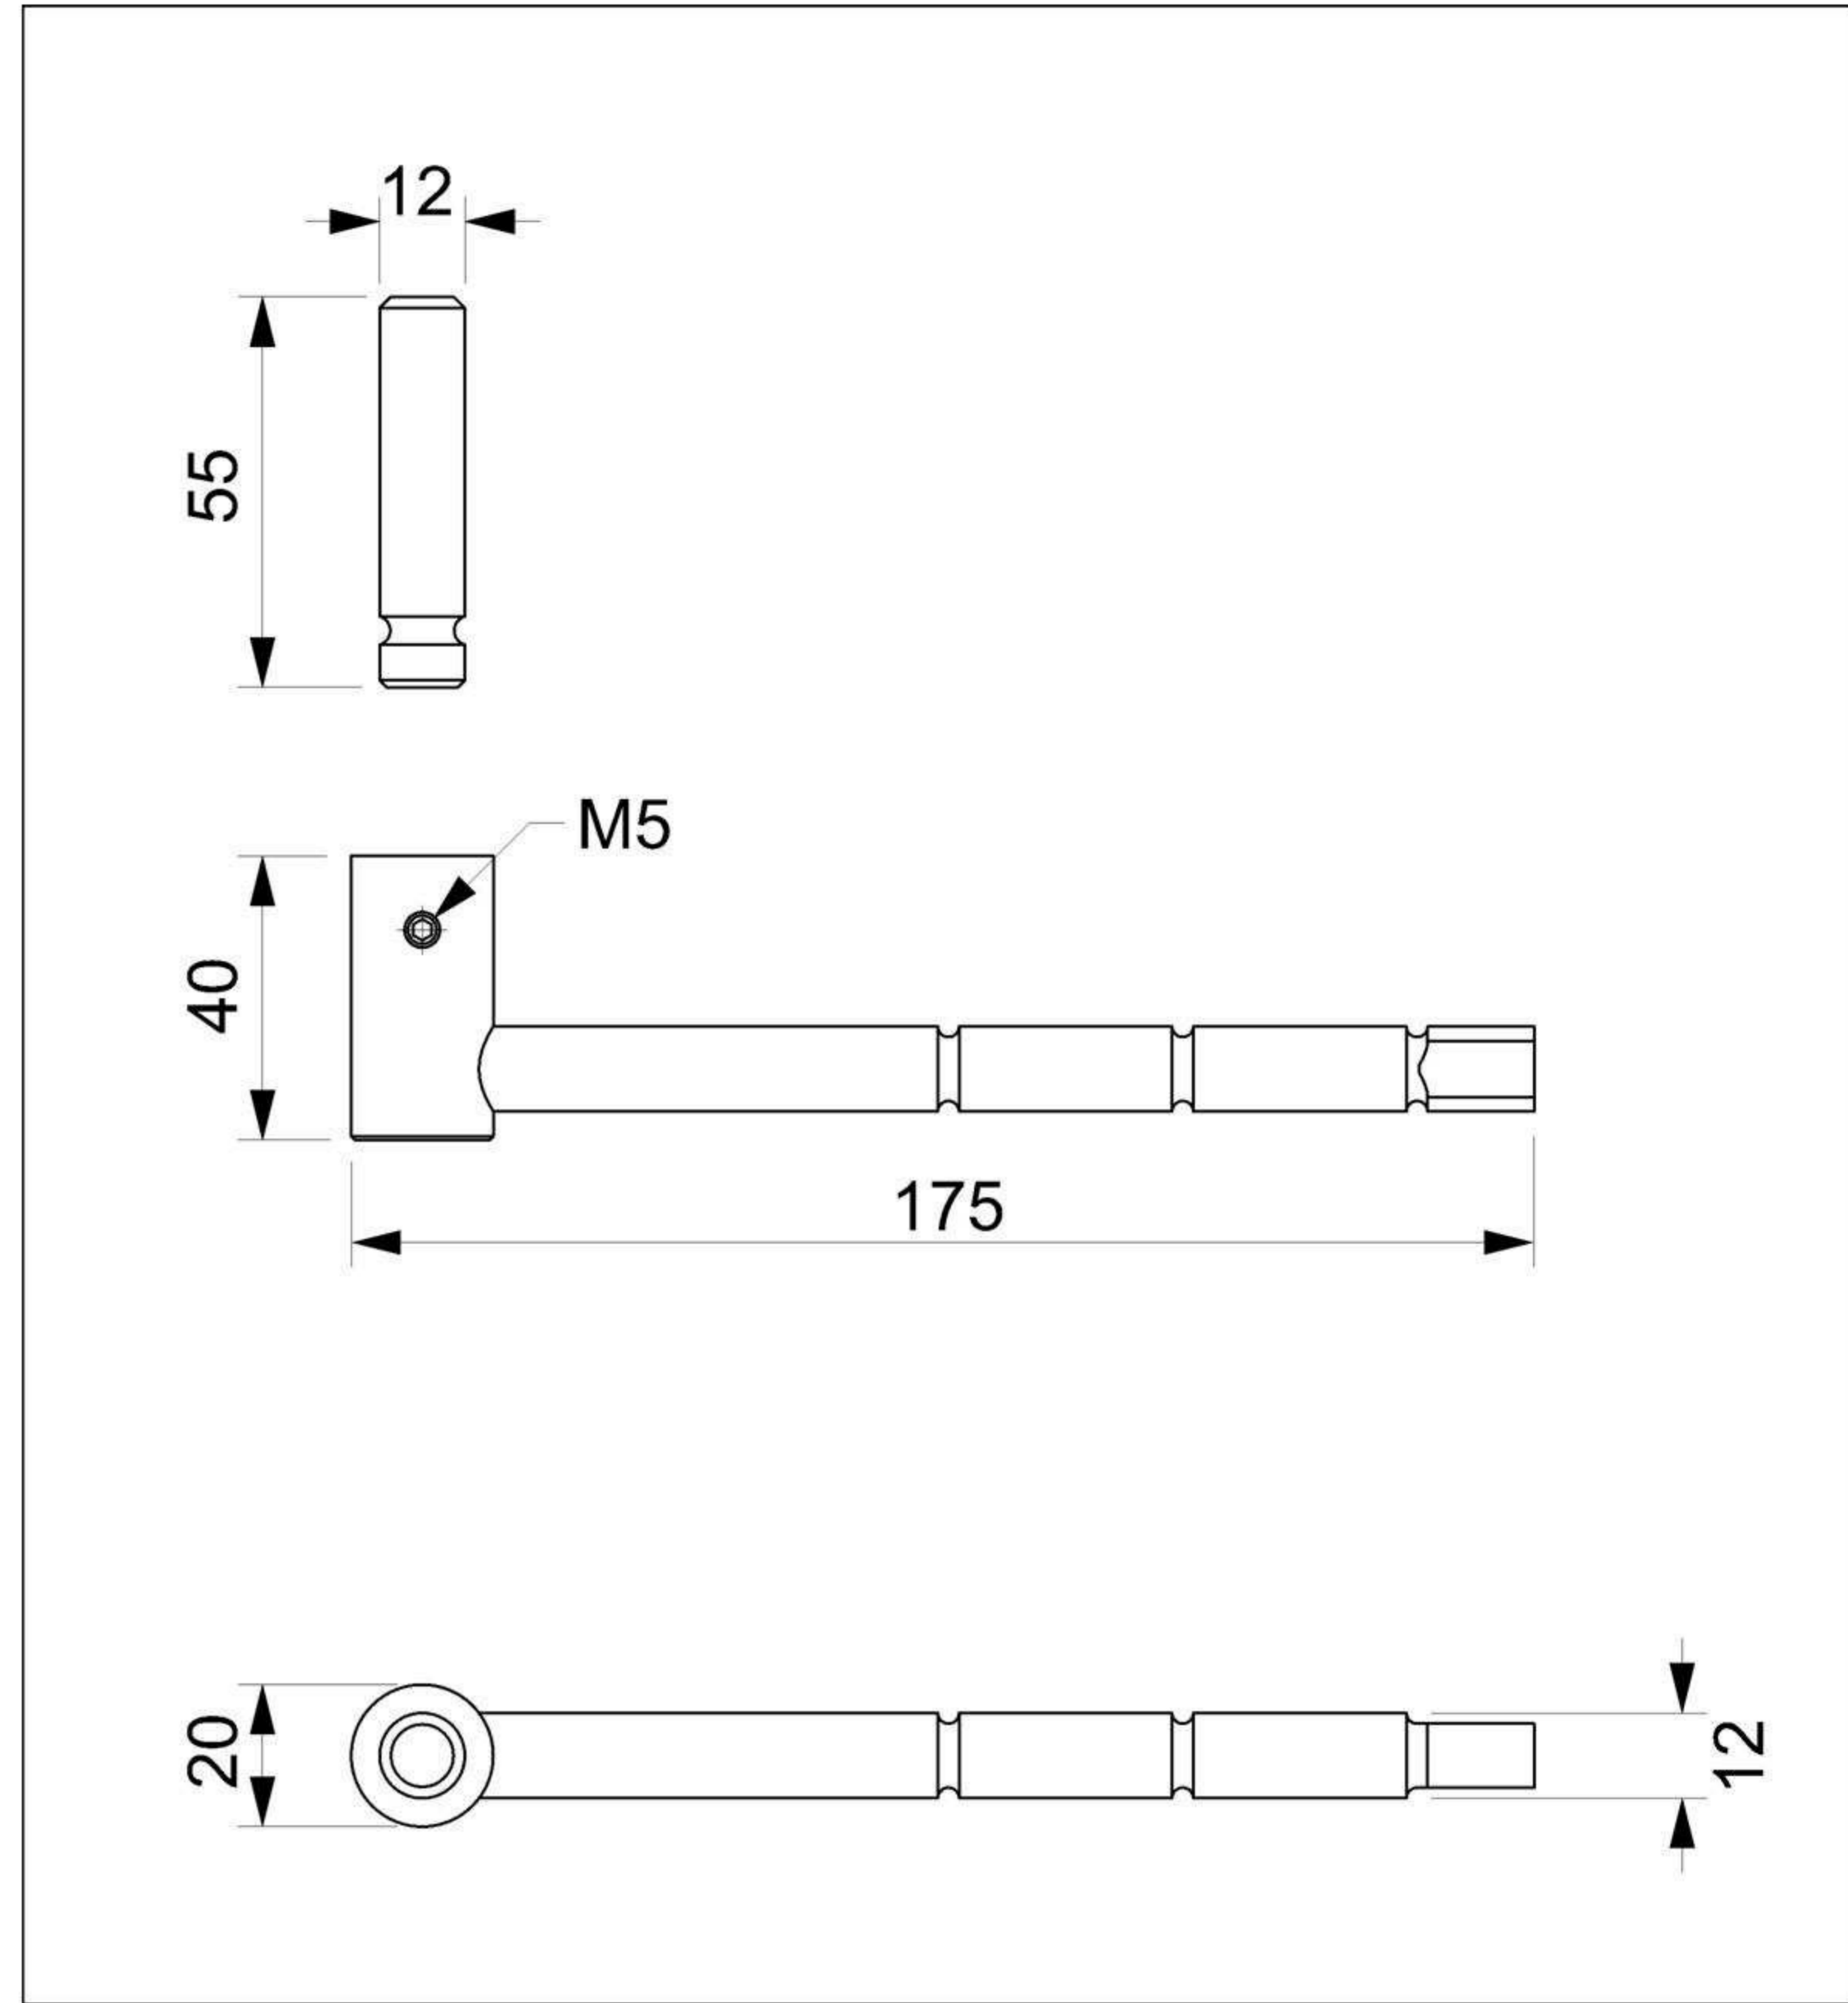

Art. 305-T01

Cardine anuba lungo sfilabile a resina

Materiale: Ottone OT58
Finitura: Levigatura naturale

Art. 405-T03

Fermaporta ad avvitare per 2 ante

Art. 702-T00

Sistema catenaccio per spagnoletta

Art. 701-T05

Spagnoletta per 2 ante

Art. 503-T02

Catenaccio verticale Ø 10

Art. 201-T01

Bandella ad angolo zancata

Art. 206-T00

Bandella a T zancata

Art. 212-T00

Doppio T medio

Art. 515-T02

Pozzetta Ø 11

Variante per lunghezza

Art. 305-T02 mm. 220